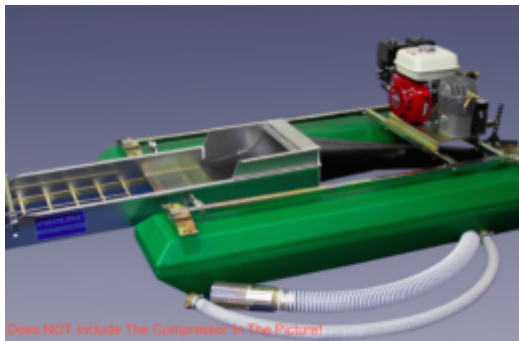

\$6,135.00 [Add to cart](#)

• [Proline 3 Inch Highbanker-Dredge With GX160 And HP300 Pump \(*Local Pickup Only\)](#)

\$4,095.00 [Add to cart](#)

• [Minelab GOLD MONSTER 1000 Metal Detector](#)

\$999.00 [Read more](#)